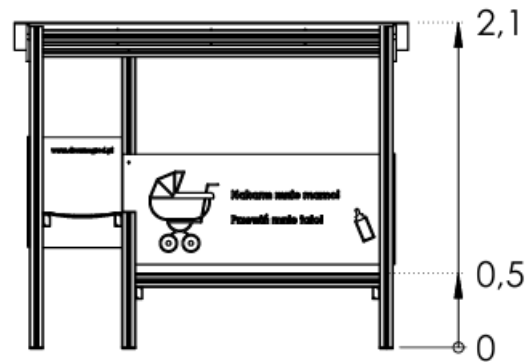

Alumínium
négyszög profil
90x90

Termékadatlap PPS Q2100

Pad anya és gyermek részére

Méretek: 2,6 × 0,98 m
Maximális magasság: 2,1 m

[m]

[cm]